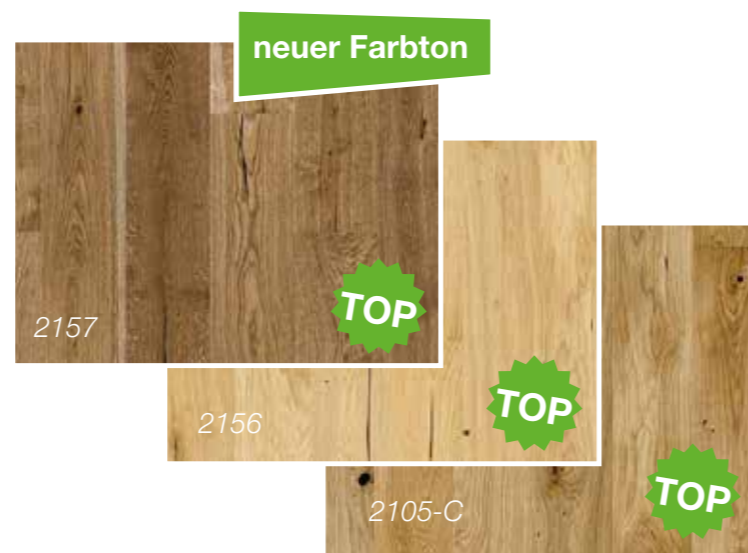

### TopProdukt Fertigparkett Landhausdiele mit Decklage 2,5 mm

2105-C

Eiche Rustik geb. geölt - Der Klassiker

2156

Eiche Rebell geb. geölt - Roh Optik matt

2157

Eiche Bernstein Rebell geb. geölt - neuer Farbton

neuer Farbton

2157

TOP

2156

TOP

2105-C

TOP